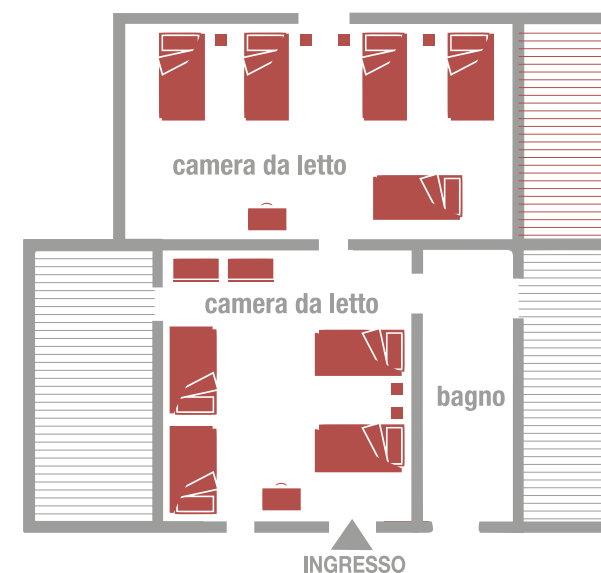

LE CASELLE

Cucina con lavastoviglie | Ampio soggiorno con camino | Zona esterna con tavoli e panche e camino per cucinare

Numero camere e disposizione

Seminterrato (1 camera con bagno)

1 singolo + 1 castello (tot 3)

Piano Terra (4 camere con bagno):

Camera 1: 2 singoli + 1 castello (tot 4)

Camera 2: 1 singolo + 2 castelli (tot 4)

Camera 3: 2 singoli (tot 2) *bagno in corridoio*

Camera 4: 2 singoli (tot 2)

Casina (1 camera con bagno):

2 singoli + 2 castelli (tot 6)

Primo piano (1 camera con bagno):

Stanza 1: 4 castelli (tot 8)

Stanza 2: 5 castelli (tot 10)

totale posti letto 40

SEMINTERRATO

PRIMO PIANO

PIANO TERRA