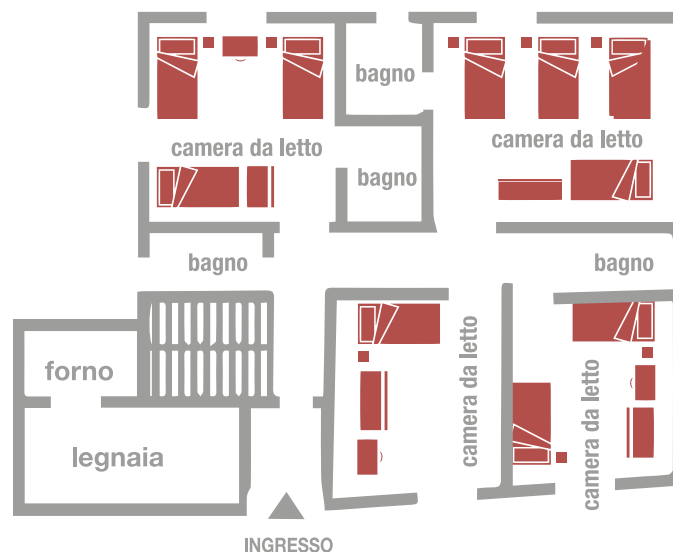

LE CASELLE

Cucina con lavastoviglie | Ampio soggiorno con camino | Zona esterna con tavoli e panche e camino per cucinare

Numero camere e disposizione

Seminterrato (1 camera con bagno)

1 singolo + 1 castello (tot 3)

Piano Terra (4 camere con bagno):

Camera 1: 2 singoli + 1 castello (tot 4)

Camera 2: 1 singolo + 2 castelli (tot 4)

Camera 3: 2 singoli (tot 2) *bagno in corridoio*

Camera 4: 2 singoli (tot 2)

Casina (1 camera con bagno):

2 singoli + 2 castelli (tot 6)

Primo piano (1 camera con bagno):

Stanza 1: 4 castelli (tot 8)

Stanza 2: 5 castelli (tot 10)

totale posti letto 40

SEMINTERRATO

PRIMO PIANO

PIANO TERRA