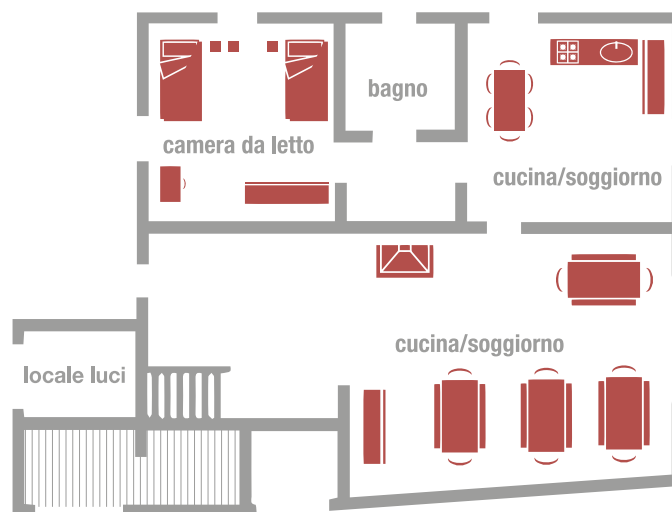

LE CASELLE

Cucina con lavastoviglie | Ampio soggiorno con camino | Zona esterna con tavoli e panche e camino per cucinare

Numero camere e disposizione

Seminterrato (1 camera con bagno)

1 singolo + 1 castello (tot 3)

2 singoli + 2 castelli (tot 6)

Primo piano (1 camera con bagno):

Stanza 1: 4 castelli (tot 8)

Stanza 2: 5 castelli (tot 10)

totale posti letto 40

SEMINTERRATO

PRIMO PIANO

PIANO TERRA