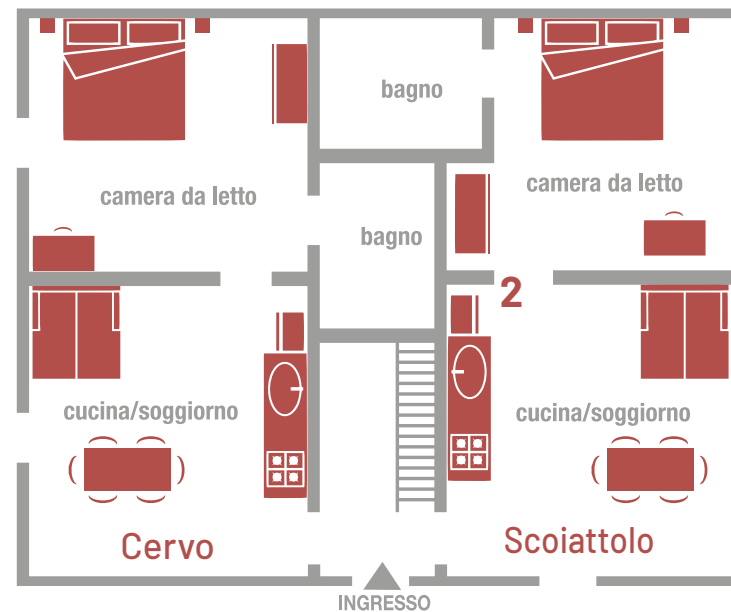

# I NIDI

4 miniappartamenti composti da una camera da letto, un bagno con doccia e phon, e soggiorno con divano letto e angolo cottura, frigorifero e forno a microonde.

## Numero appartamenti e disposizione

**Cervo:** tot 4 posti letto (di cui 2 divani-letto)

**Scoiattolo:** tot 4 posti letto (di cui 2 divani-letto)

**Istrice:** tot 5 posti letto (di cui 2 divani-letto)

**Lupo:** tot 5 posti letto (di cui 2 divani-letto e 1 letto estraibile sotto al letto matrimoniale).

## PRIMO PIANO: 3 ISTRICE . 4 LUPO