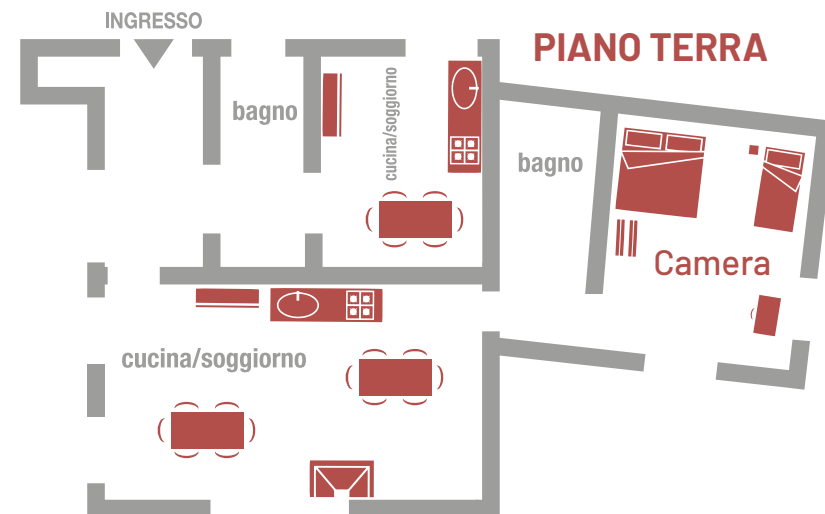

IL CASTELLO

Cucina con lavastoviglie | Ampio soggiorno con camino | Camino esterno per cucinare

Numero camere e disposizione

Seminterrato (2 camere con bagno in comune)

Camera 1: 2 singoli + 1 brandina sottoletto (tot 3)

Camera 2: 2 singoli + 1 brandina sottoletto (tot 3)

Piano Terra (1 camera con bagno):

3 singoli + 1 brandina sottoletto (tot 4)

Primo piano (3 camere con bagno in comune):

Camera 1: 3 singoli + 1 brandina sottoletto (tot 4)

Camera 2: 3 singoli + 3 brandina sottoletto (tot 6)

Camera 3: 4 singoli + 2 brandina sottoletto (tot 6)

totale posti letto 26 | bagni 4

SEMINTERRATO

PRIMO PIANO

Per prenotazioni 0543-917912 | casediridracoli@atlantide.net | www.ecomuseoridracoli.it