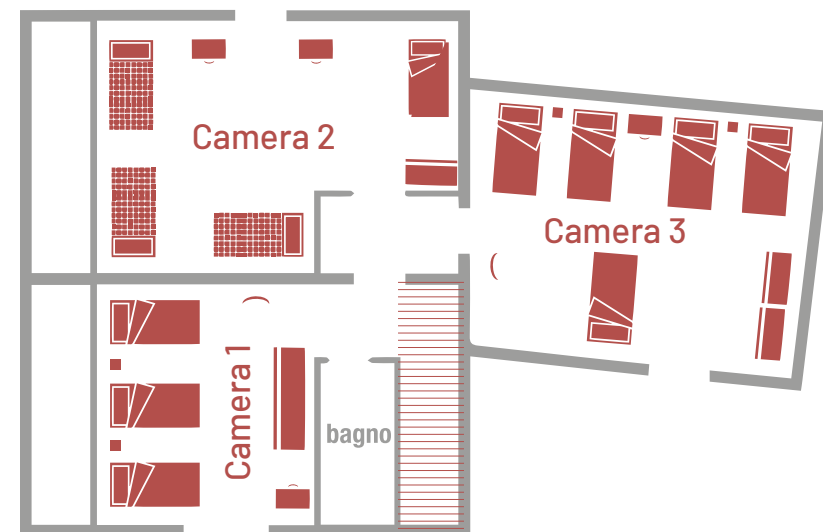

IL CASTELLO

Cucina con lavastoviglie | Ampio soggiorno con camino | Camino esterno per cucinare

Numero camere e disposizione

Seminterrato (2 camere con bagno in comune)

Camera 1: 2 singoli + 1 brandina sottoletto (tot 3)

Camera 2: 2 singoli + 1 brandina sottoletto (tot 3)

Piano Terra (1 camera con bagno):

3 singoli + 1 brandina sottoletto (tot 4)

Primo piano (3 camere con bagno in comune):

Camera 1: 3 singoli + 1 brandina sottoletto (tot 4)

Camera 2: 3 singoli + 3 brandina sottoletto (tot 6)

Camera 3: 4 singoli + 2 brandina sottoletto (tot 6)

totale posti letto 26 | bagni 4

SEMINTERRATO

PRIMO PIANO

Per prenotazioni 0543-917912 | casediridracoli@atlantide.net | www.ecomuseoridracoli.it